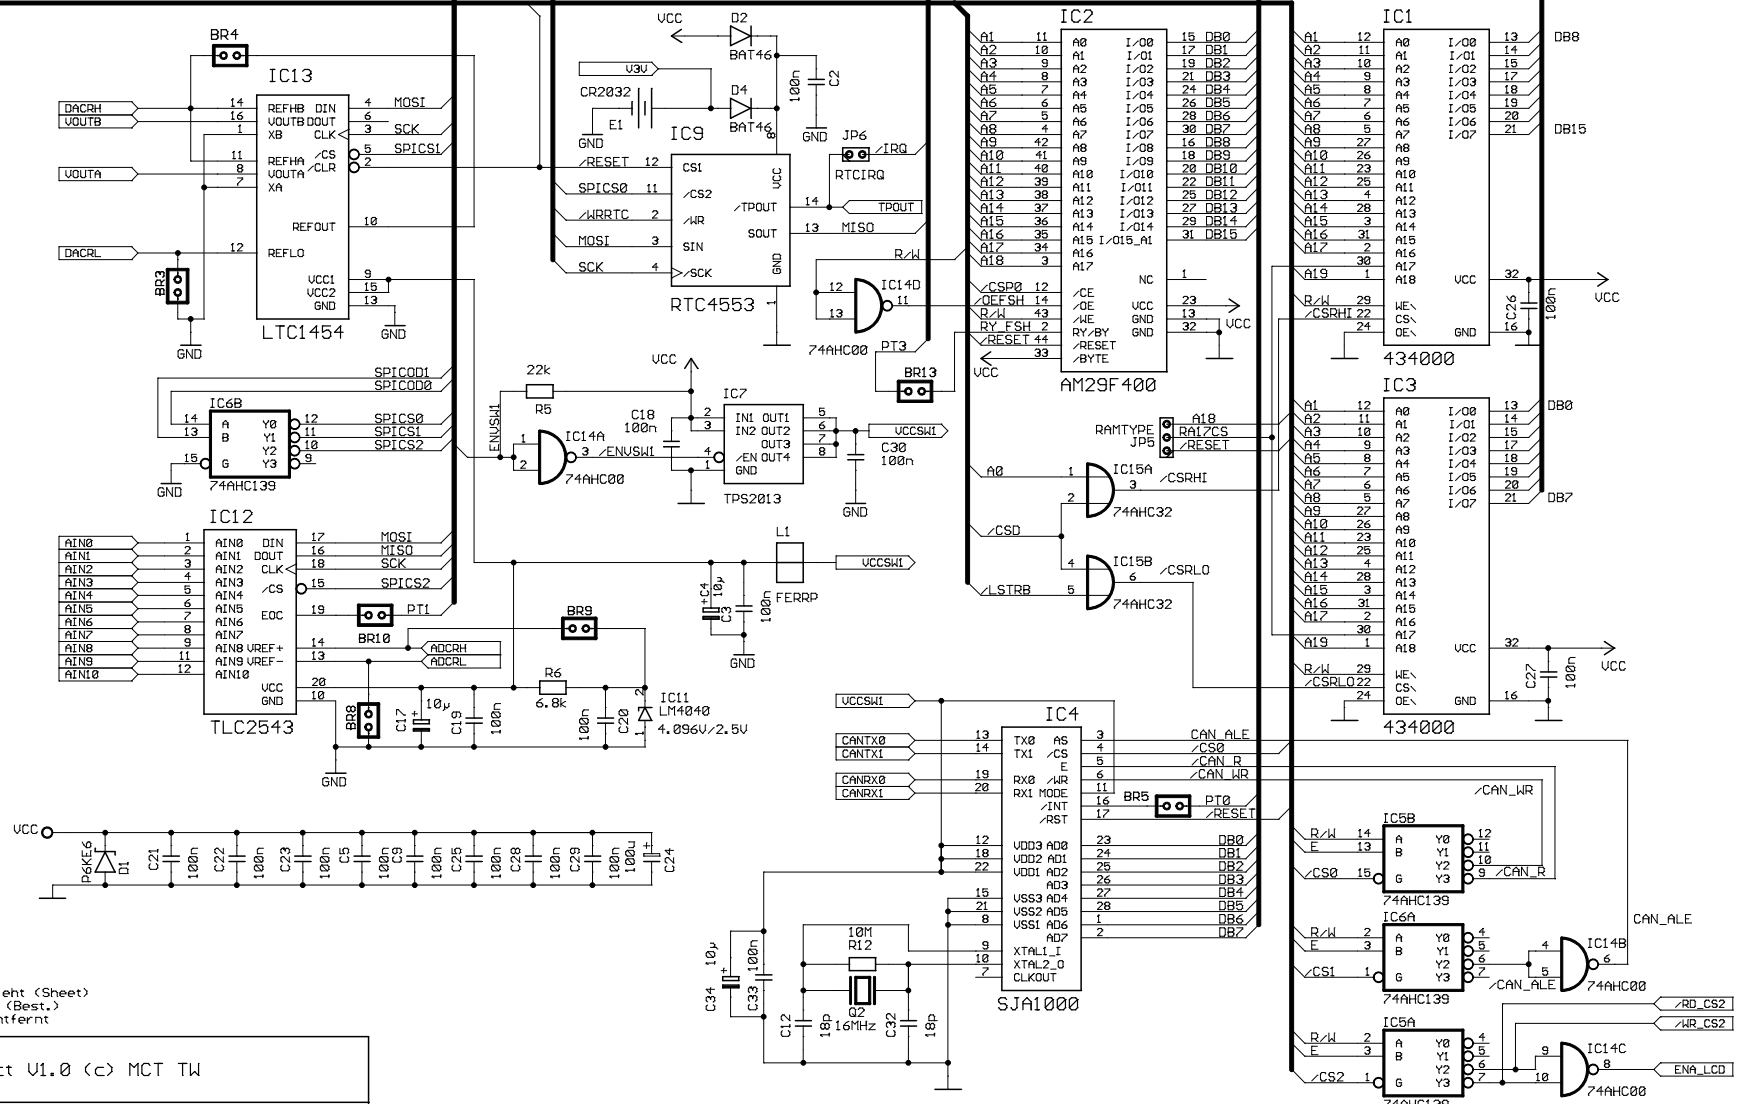

DB[0..15], /IRQ, /XIRQ, MISO, MOSI, SCK, SPIC[0..2], SPICOD[0..1], /ARRTC, ENUS[1], PT[0..7]

AC[0..19], /LSTRB, R/W, /CSD, CSP[0..1], /CS[0..3], E, /RESET

ST2 (3.5) gedreht (Sheet)
LM4040 gedreht (Best.)
MISO an IC13 entfernt

HC12-compact V1.0 (<) MCT TW	
TITLE: hc12co	
Document Number:	REV: 1.1
Date: 26.05.1998 09:39:04	Sheet: 1/2

DB[0..15], /IRQ, /XIRQ, MISO, MOSI, SCK, SPICSD[0..2], SPICOD[0..1], /WRTTC, ENVUSHI, PT[0..7]
 A[0..19], /LSTRB, R/W, /CSD, CSPT[0..1], /CS[0..3], E, /RESET