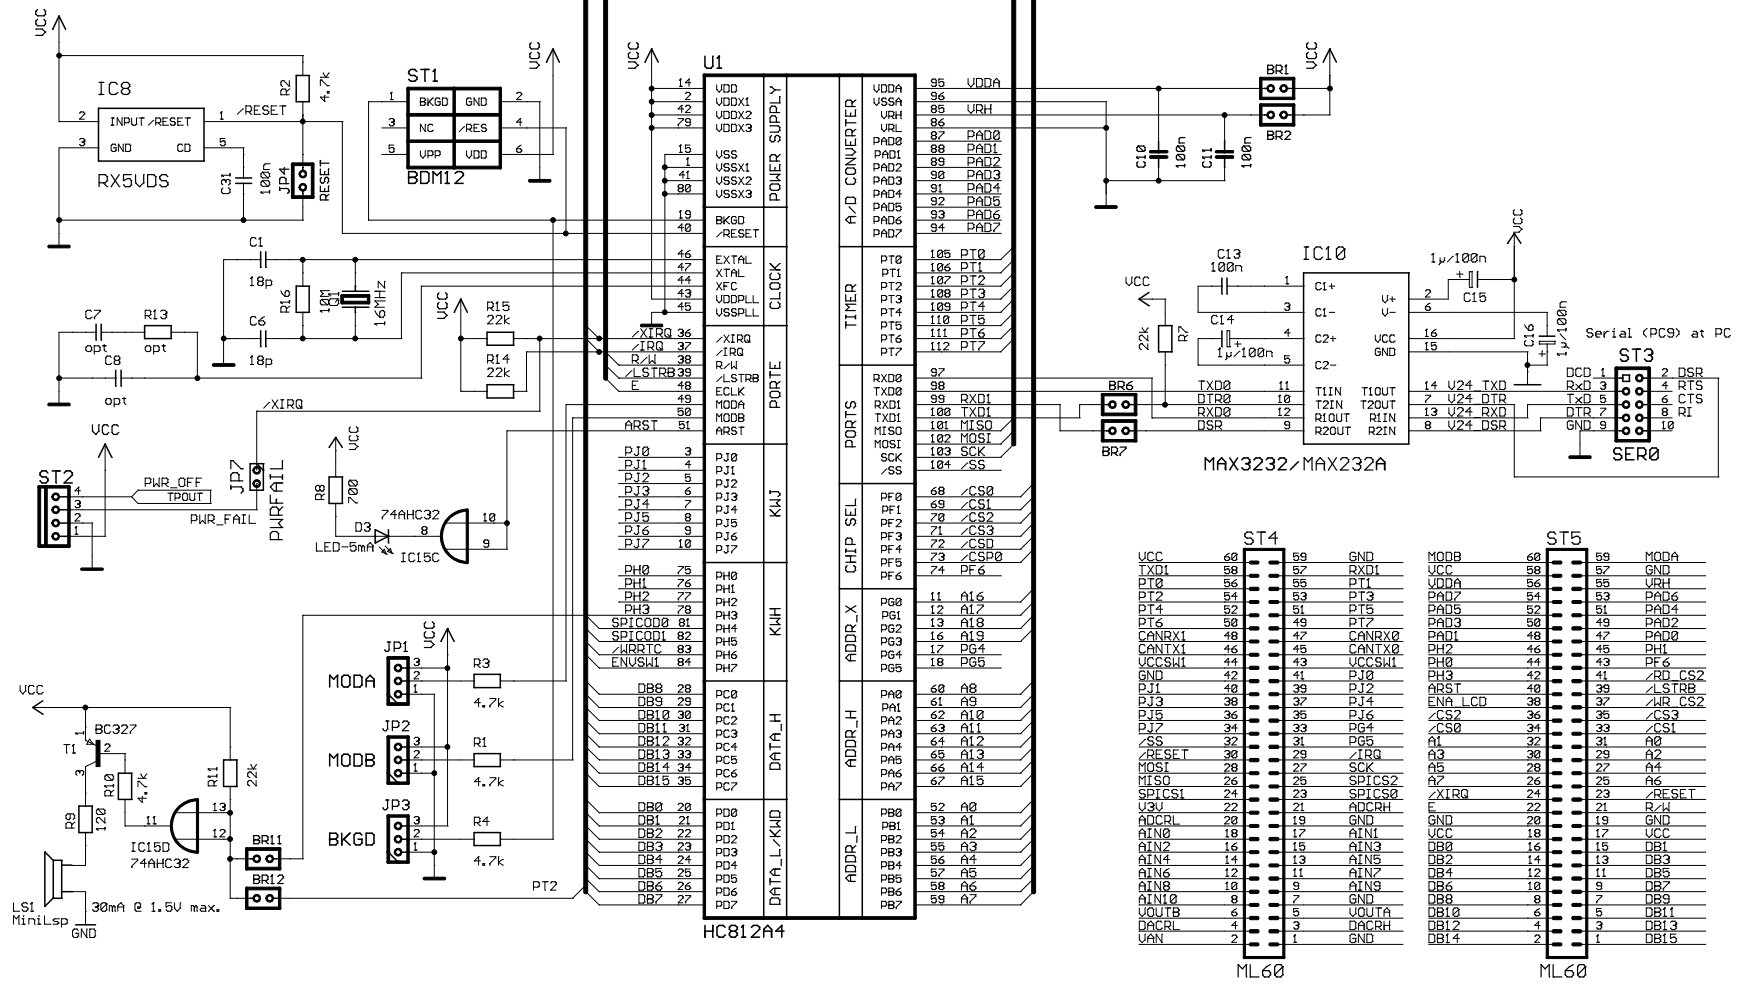

DB[0..15], /IRQ, /XIRQ, MISO, MOSI, SCK, SPIC[0..2], SPICOD[0..1], /ARRTC, ENUS[1], PT[0..7]

AC[0..19], /LSTRB, R/W, /CSD, CSP[0..1], /CS[0..3], E, /RESET

ST2 (3.5) gedreht (Sheet)
LM4040 gedreht (Best.)
MISO an IC13 entfernt

HC12-compact V1.0 (<) MCT TW	
TITLE: hc12co	
Document Number:	REV: 1.1
Date: 26.05.1998 09:39:04	Sheet: 1/2

DB[0..15], /IRQ, /XIRQ, MISO, MOSI, SCK, SPICSD[0..2], SPICOD[0..1], /WRTTC, ENVUSHI, PT[0..7]
 A[0..19], /LSTRB, R/W, /CSD, CSPT[0..1], /CS[0..3], E, /RESET